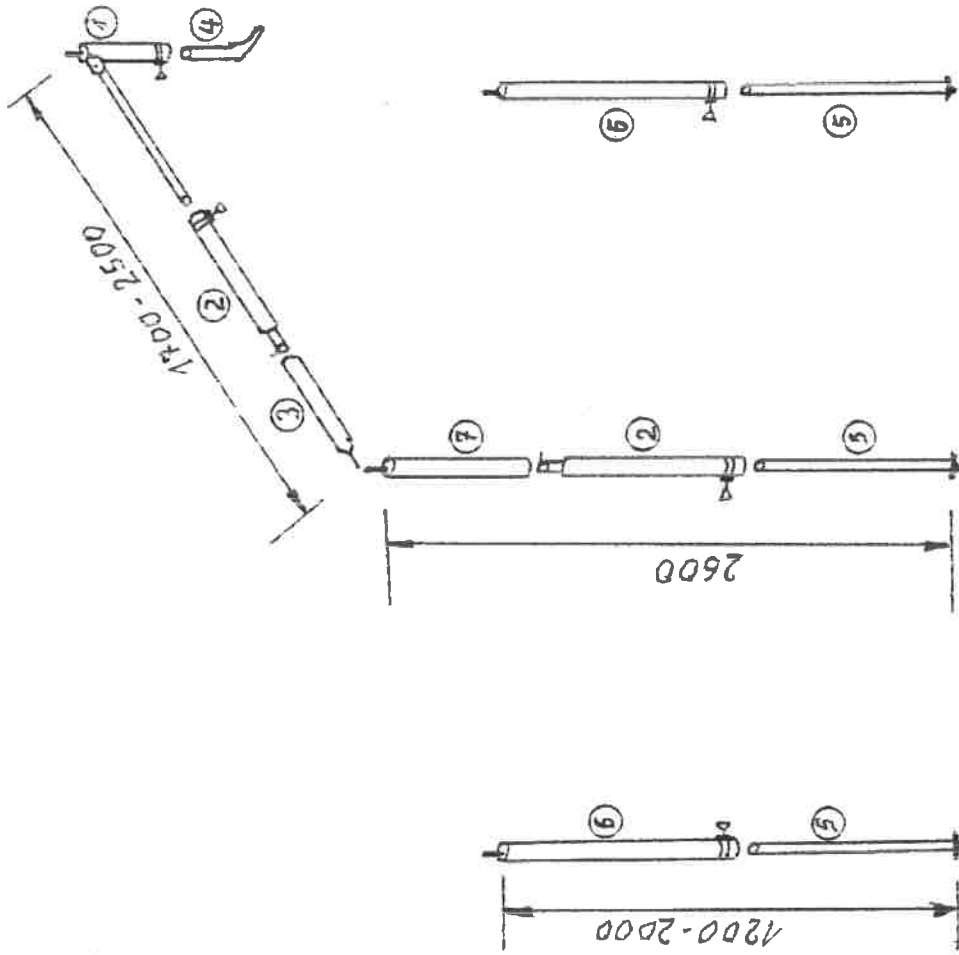

Nr.	Bezeichnung	Länge in mm	Ø mm	Stück/ Satz
1	Winkel	300	28 x 1	1
2	eingezogenes Rohr	1000	28 x 1	2
3	flachgedrückte Stange	640	28 x 1	1
4	Rohr mit 45° schräger Winkel	300	25 x 1	1
5	Fußrohr	1000	25 x 1	3
6	Stange mit Stift	1100	28 x 1	2
7	Stange mit Stift	750	28 x 1	1

Zubehör

- 5 Stück Rohrklammer 28
- 5 Stück Herzschrauben

VZ-Gerüst Touring  
Costa Brava  
Aluminiumrohr Ø 28x1 mm

**ZGB**  
Zubehör für die Fahrradwelt

- Made in Germany