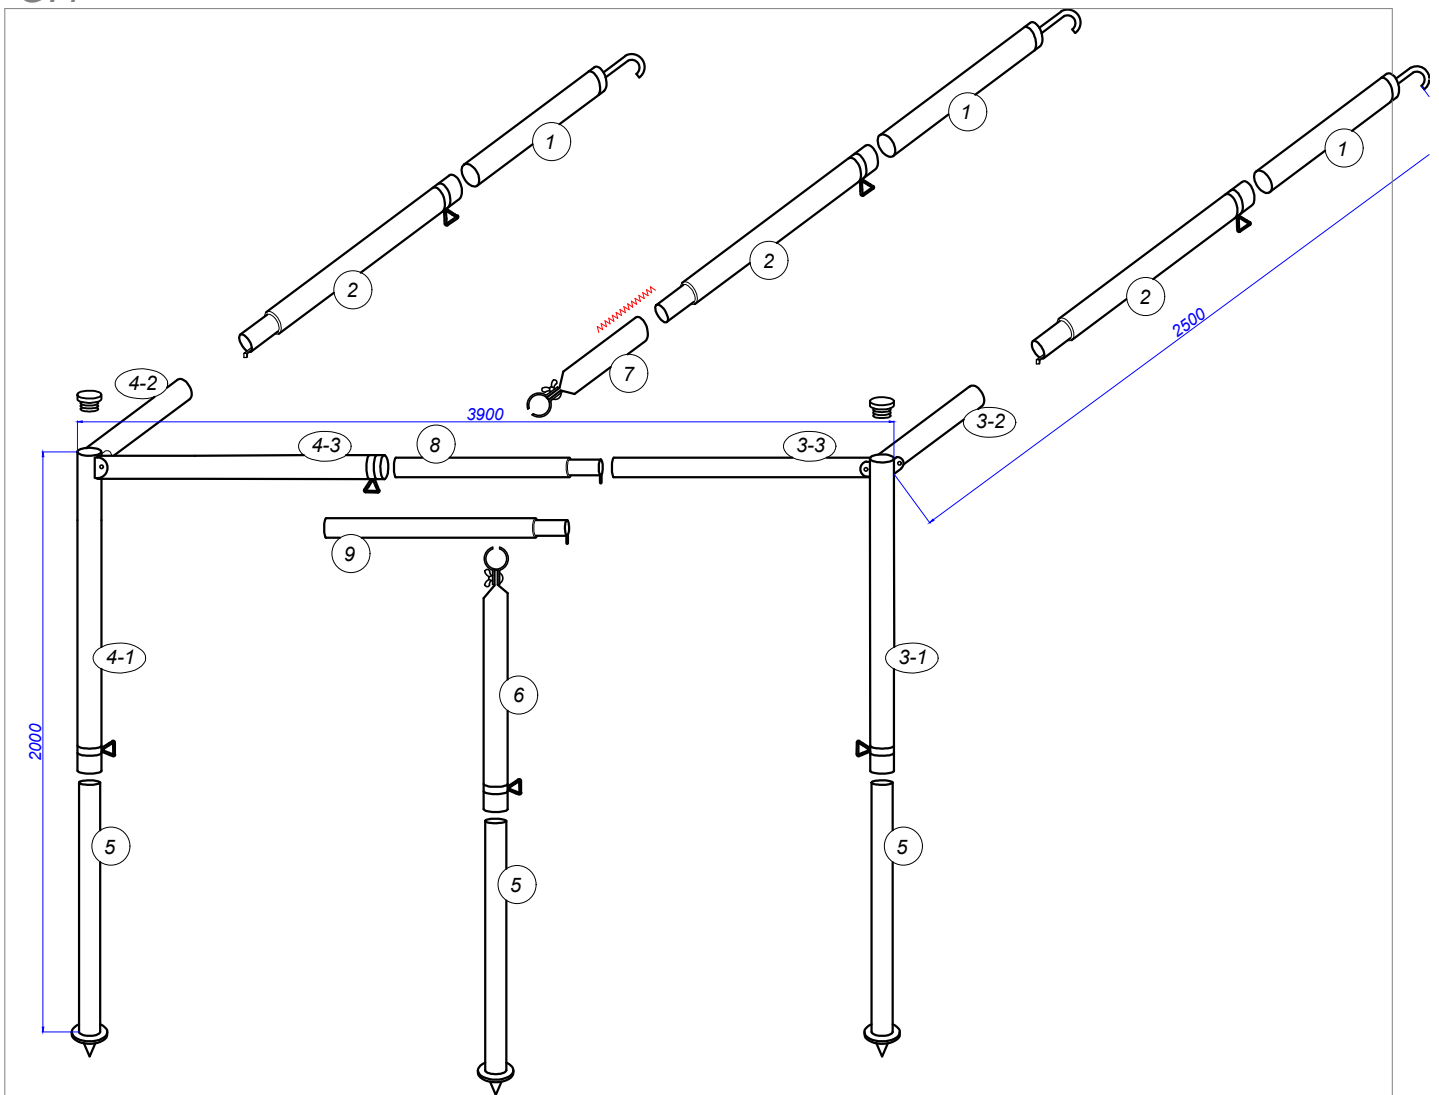

Dreibeingerüst ohne Vordach 2500x3900

T - 154

G.4

04.06.18

List of assembling parts

 <p>① * 3 Ø22x1100</p>	 <p>② * 3 Ø25x1040</p>	 <p>③-1 *1 Ø25x1060 ③-2 *1 Ø25x450 ③-3 *1 Ø22x1040</p>
 <p>④-1 *1 Ø25x1060 ④-2 *1 Ø25x450 ④-3 *1 Ø25x1100</p>	 <p>⑤ * 3 Ø22x1040</p>	 <p>⑥ * 1 Ø25x1060</p>
 <p>⑦ * 1 Ø25x500</p>	 <p>⑧ * 1 Ø22x820</p>	 <p>⑨ * 1 Ø22x1100</p>