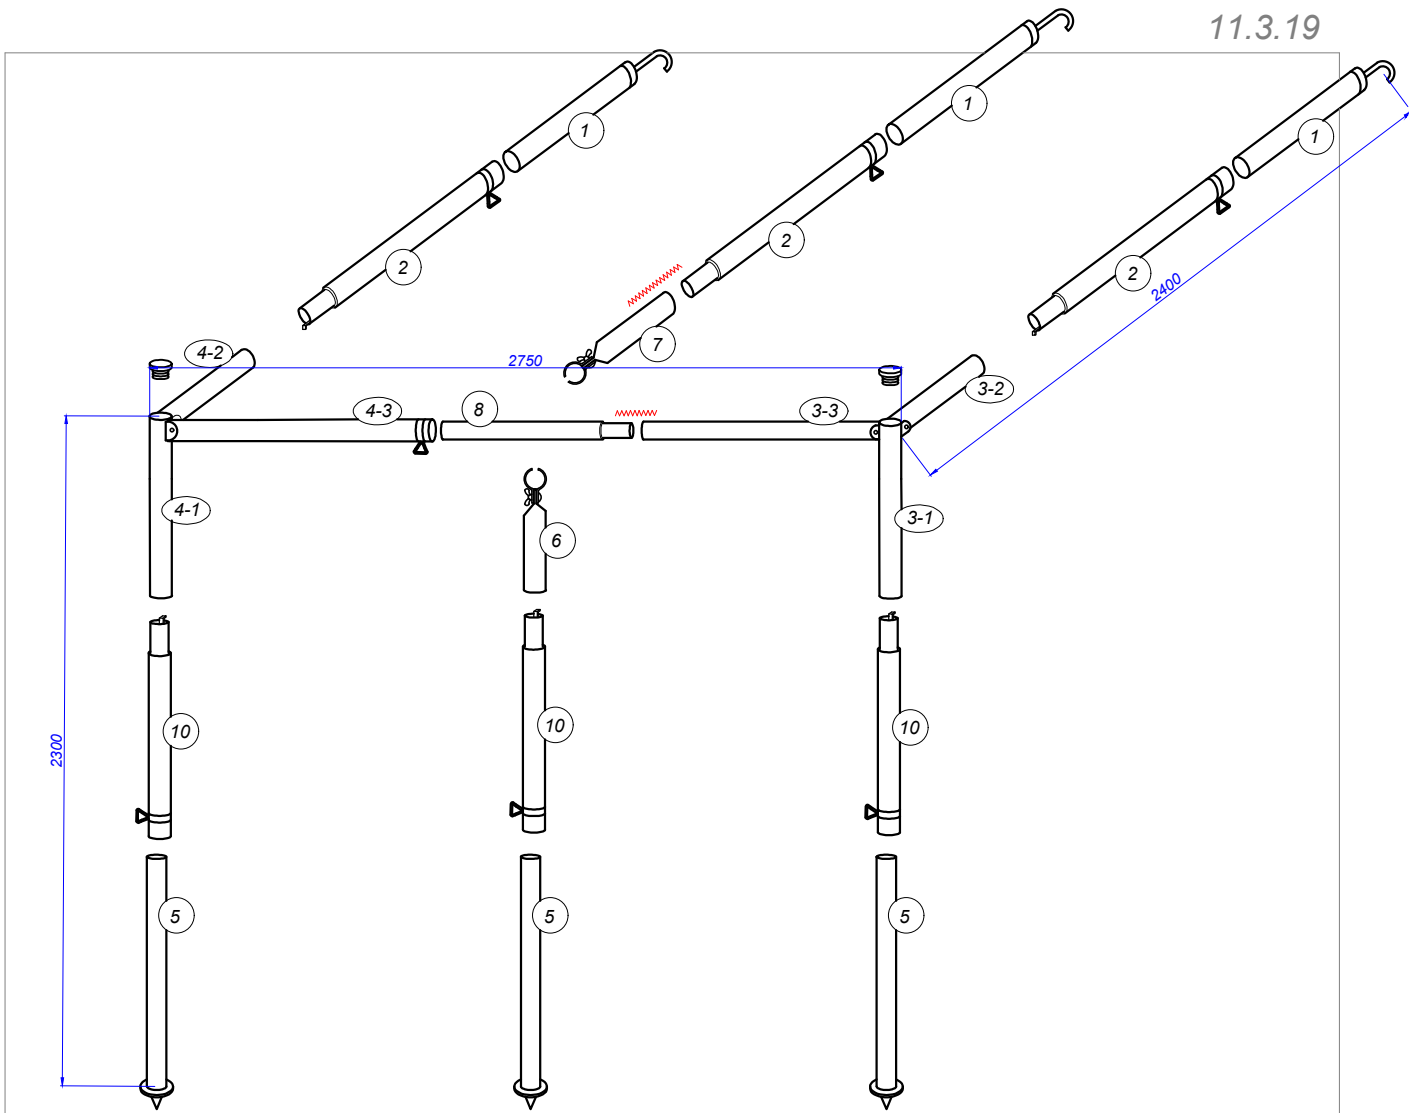

Dreibengerüst ohne Vordach
T - 202

11.3.19

List of assembling parts

 <p>① * 3 Ø22x1060</p>	 <p>② * 3 Ø25x1040</p>	 <p>③-1 *1 Ø25x350 ③-2 *1 Ø25x450 ③-3 *1 Ø22x1040</p>	 <p>④-1 *1 Ø25x350 ④-2 *1 Ø25x450 ④-3 *1 Ø25x1100</p>
 <p>⑤ * 3 Ø22x1040</p>	 <p>⑥ * 1 Ø25x1060</p>	 <p>⑥ * 1 Ø25x350</p>	 <p>⑦ * 1 Ø25x500</p>
 <p>⑧ * 1 Ø22x820</p>	 <p>⑨ * 7</p>	 <p>⑩ * 3 Ø25x1060</p>	<div style="border: 1px solid black; padding: 5px;"> <p>Scheuerschutz PVC 100 x 50 mm Loch Ø 6 mm</p> </div> <p>*2</p>