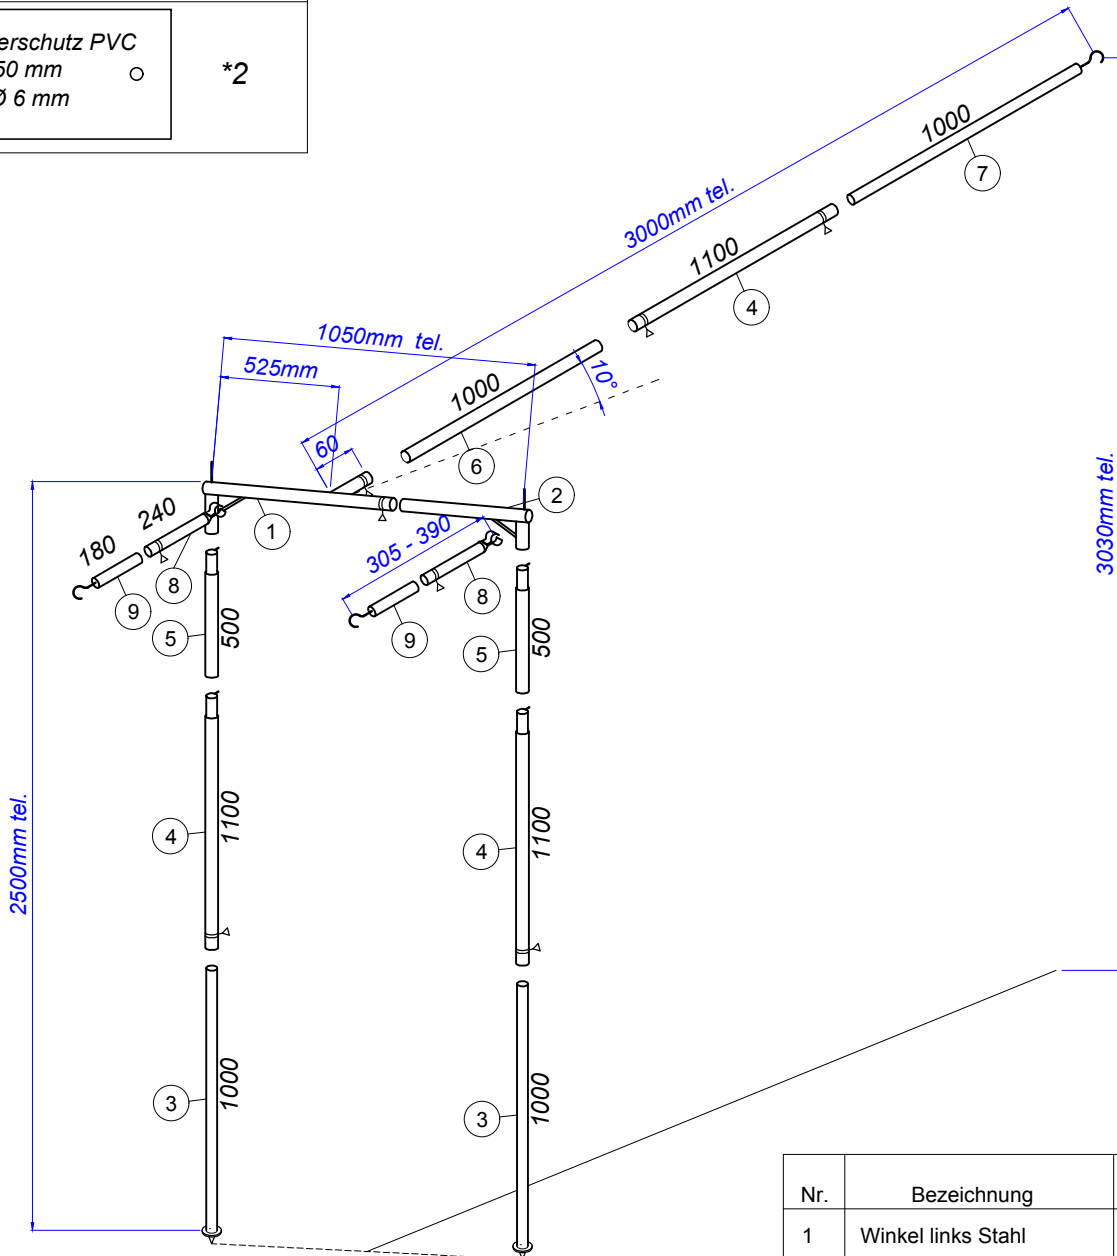

Stck.	Bezeichnung
4	Rohrschelle Ø32
2	Rohrschelle Ø25
6	Herzschraube M6 x 13
1	Wandöse senkrecht
2	Befestigungsschraube
2	Klemmschelle komplett 32/28
<div style="border: 1px solid black; padding: 5px;">           Scheuerschutz PVC            100 x 50 mm    ○    *2            Loch Ø 6 mm         </div>	

## Gestänge - FUTURA T - 148

11.03.19

Stahl 32x1,5 / 28x1

Alu 32x1,5 / 28x1,5

Alu 25x1,5 / 22x1,5

Nr.	Bezeichnung	Länge mm	Ø mm	Menge
1	Winkel links Stahl	750/100	32x1,5	1
2	Winkel rechts Stahl	500/100	32x1,5 28x1	1
3	Fußrohr Alu	1000	28x1,5	2
4	Verb. Rohr Alu	1100	32x1,5	3
5	Verb. Rohr Alu	500	32x1,5	2
6	Verb. Rohr Alu	1000	28x1,5	1
7	Hakenrohr Alu	1000	28x1,5	1
8	Rohr Alu	240	25x1,5	2
9	Hakenrohr Alu	180	22x1,5	2
	Beutel Zubehörteile			1