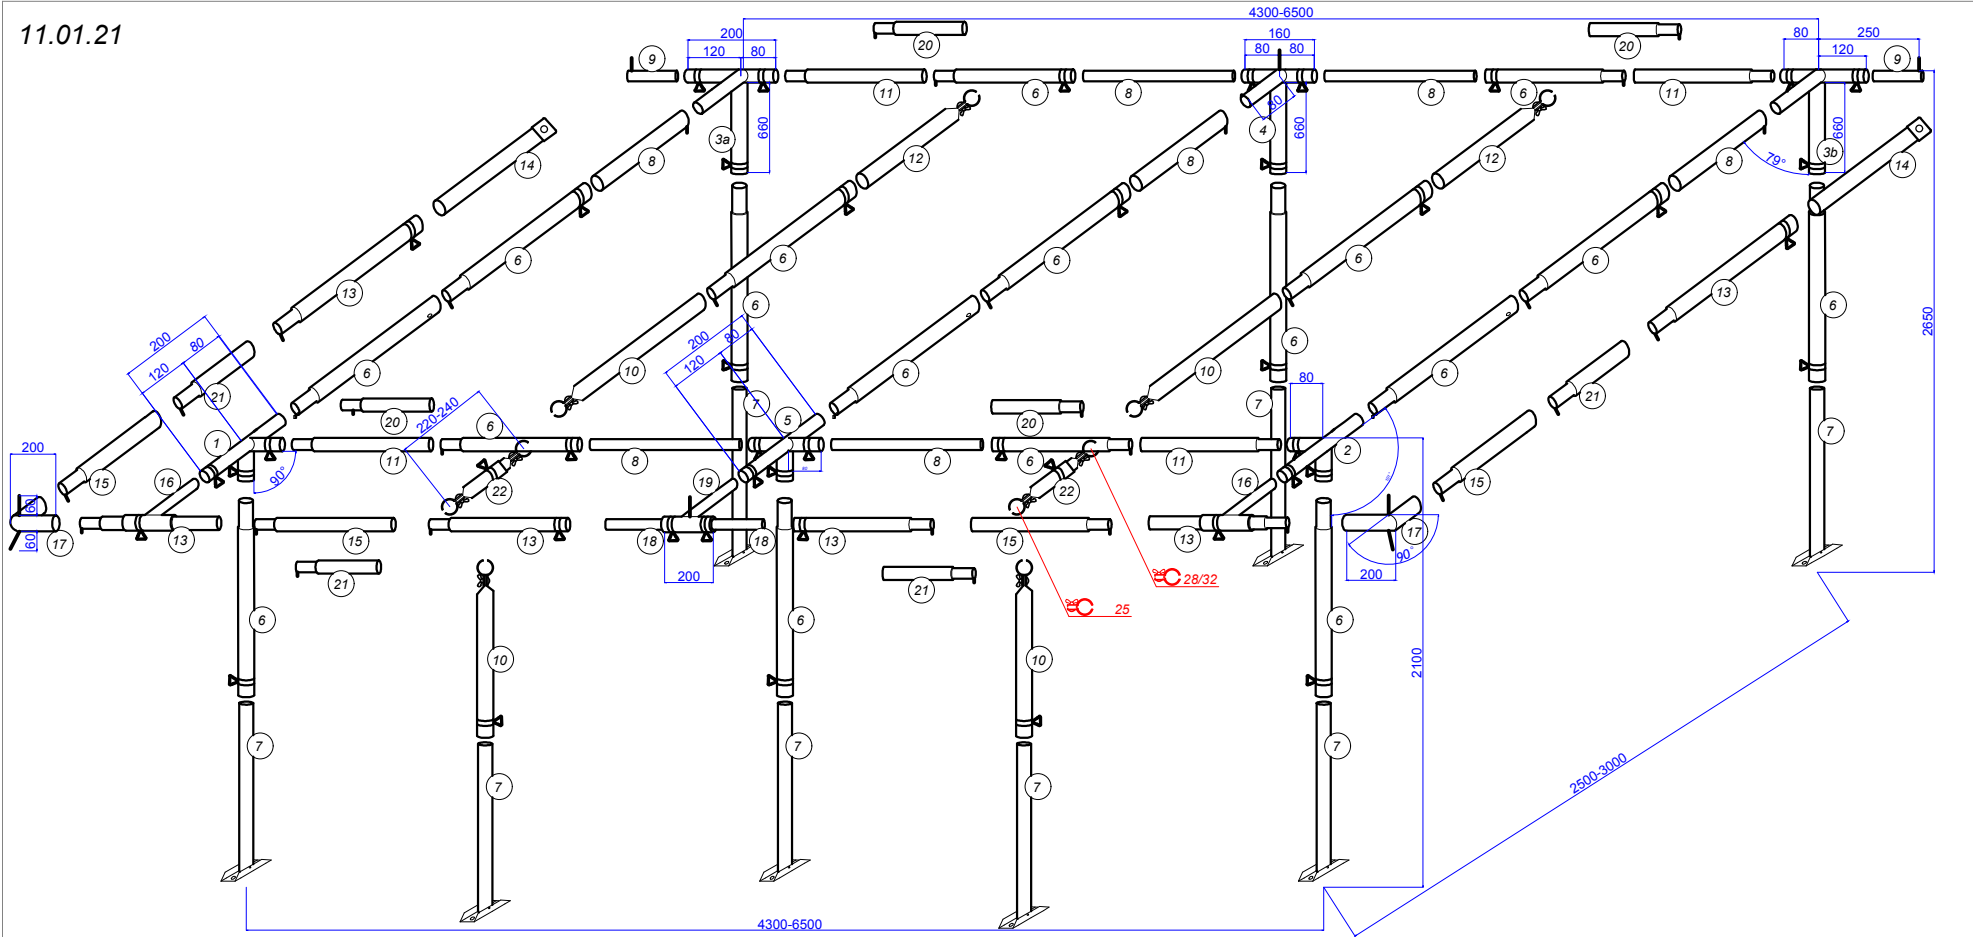

11.01.21

Nr.	Ø x Länge	Stück.	Karton1	
1.	32x200,32x80,32x80	1.	Regen-Kappe-PVC - 1 Stück	
2.	32x200,32x80,32x80	1.		
3a, 3b.	32x200,32x80,32x660	1/1.		
4.	32x160,32x80,32x660	1.		
5.	32x200,32x80,2x(32x80)	1.		
6.	32x1100	4.		
8.	28x1100	7.	Ø-25	2.
9.	28x250	2.		
10.	32x1100	2.		
11.	32x1100	4.		
12.	28x1100	2.		
20.	32x400	4.	Ø28 - Ø32	38.

Nr.	Ø x Länge	Stück.	Karton2	
6.	32x1100	5.	 Größe Teile die entfallen 450 2 x Nr. 21 / 4 x Nr. 11 500 2 x Nr. 21 / 4 x Nr. 20 550 2 x Nr. 15 / 4 x Nr. 20 600 2 x Nr. 15 / 4 x Nr. 20 650 2 x Nr. 21 *10 Scheuerschutz PVC 100 x 50 mm Loch Ø 6 mm	
7.	28x1100	8.		
10.	32x1100	2.		
13.	25x1100	6.		
14.	22x1100	2.		
15.	25x1100	4.		
16.	28x210, 100x28	2.		
17.	2x(25x200)	2.		
18.	22x700	2.		
19.	28x215, 200x25	1.		
21.	25x450	4.		
22.	25x120, 22x110	2.		

Nr.	Ø x Länge	Stück.	Karton3
6.	32x1100	9.	

6 Spitzen
Standzelt Bern
T - 122
 Stahl 32x1,5/28x1//25x1/22x1

HAHNZELTE