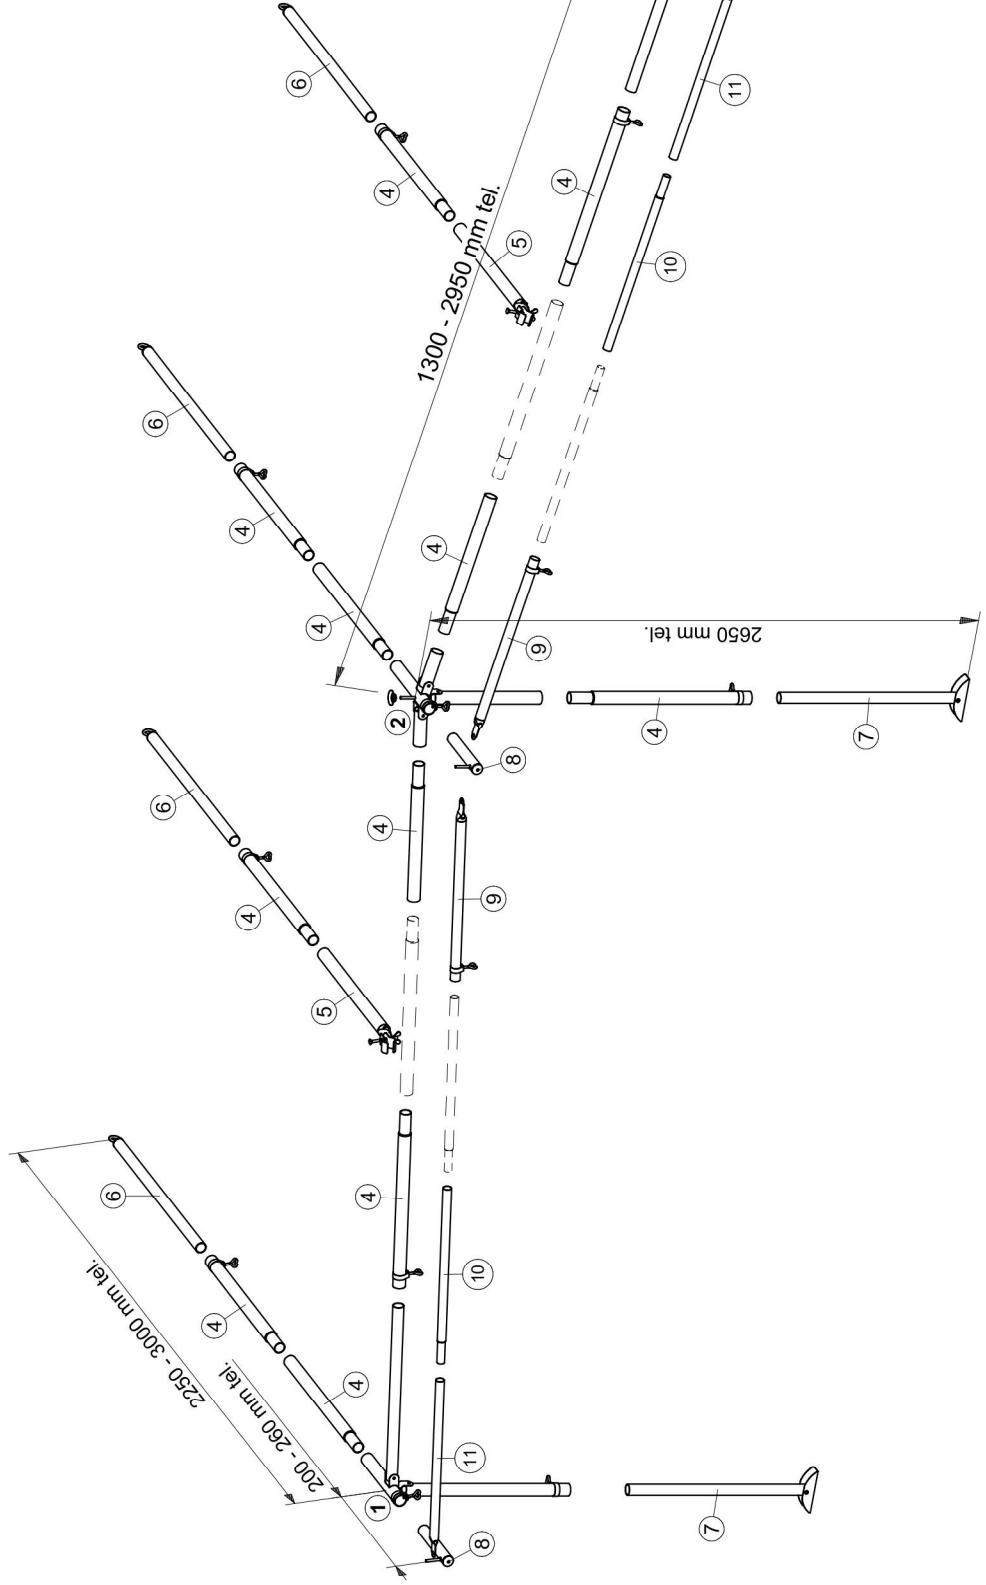

Bezeichnung - Zubehörteile	Menge
Rohrschelle Ø28 mm	13 Stück
Rohrschelle Ø25 mm	2 Stück
Herzschraube M6 x 13 mm	15 Stück
Schellenhälfte breit 28/25/22 mm	4 Stück
Flachrundschraube M6 x 25 mm	2 Stück
Flügelmutter M6	2 Stück
Abdichtflächen (Gummi), schwarz	1 Stück
Dornhalter waagrecht	5 Stück
Linsensenk - Blechschraube 4,2 x 22 mm	10 Stück

**Ergänzung für Vorzeltgestänge ZG 01000 - 6**

Nr.	Bezeichnung	Menge
1)	Seitenwinkel, angelenket	1 Stück
	ALU Rohr Ø28 x 1/1100 mm, gelocht und	
	ALU Rohr Ø25 x 1,2/1070 mm	1 Stück
2)	Mittelwinkel (mit Dorn), angelenket	
	ALU Rohr Ø28 x 1/700 mm und	
	2x ALU Rohr Ø28 x 1/120 mm	1 Stück
3)	Seitenwinkel, angelenket	
	ALU Rohr Ø28 x 1/1100 mm, gelocht und	
	ALU Rohr Ø25 x 1,2/1070 mm	13 Stück
4)	ALU Vert.-Rohr Ø28 x 1/1000 mm, verjüngt und gelocht, mit Klemmfeder	
5)	ALU Rohr Ø28 x 1/1000 mm, geplättet	2 Stück
6)	ALU Hakenrohr Ø25 x 1,2/100 mm	5 Stück
7)	ALU Fußrohr Ø25 x 1,2/1100 mm, mit Blechfuß	3 Stück
8)	ALU Stiftrohr Ø25 x 1,2/260 mm, mit Stopfen	3 Stück

Nr.	Bezeichnung	Menge
9)	ALU Rohr Ø25 x 1,2/1100 mm, geplättet und gelocht	2 Stück
10)	ALU Vert.-Rohr Ø22 x 1,2/1000 mm, verjüngt, mit Klemmfeder	2 Stück
11)	ALU Rohr Ø22 x 1,2/1000 mm, geplättet	2 Stück
	Beutel Zubehörteile	1 Stück

**PIPER**

Qualitäts - Zeltgestänge

Vorzeltgestänge

Aluminiumrohr Ø28 x 1,0 / Ø25 + Ø22 x 1,2 mm

Hahn Art. - Nr.: ZG 01000 - 61

1361700  
Index -  
17.12.2024