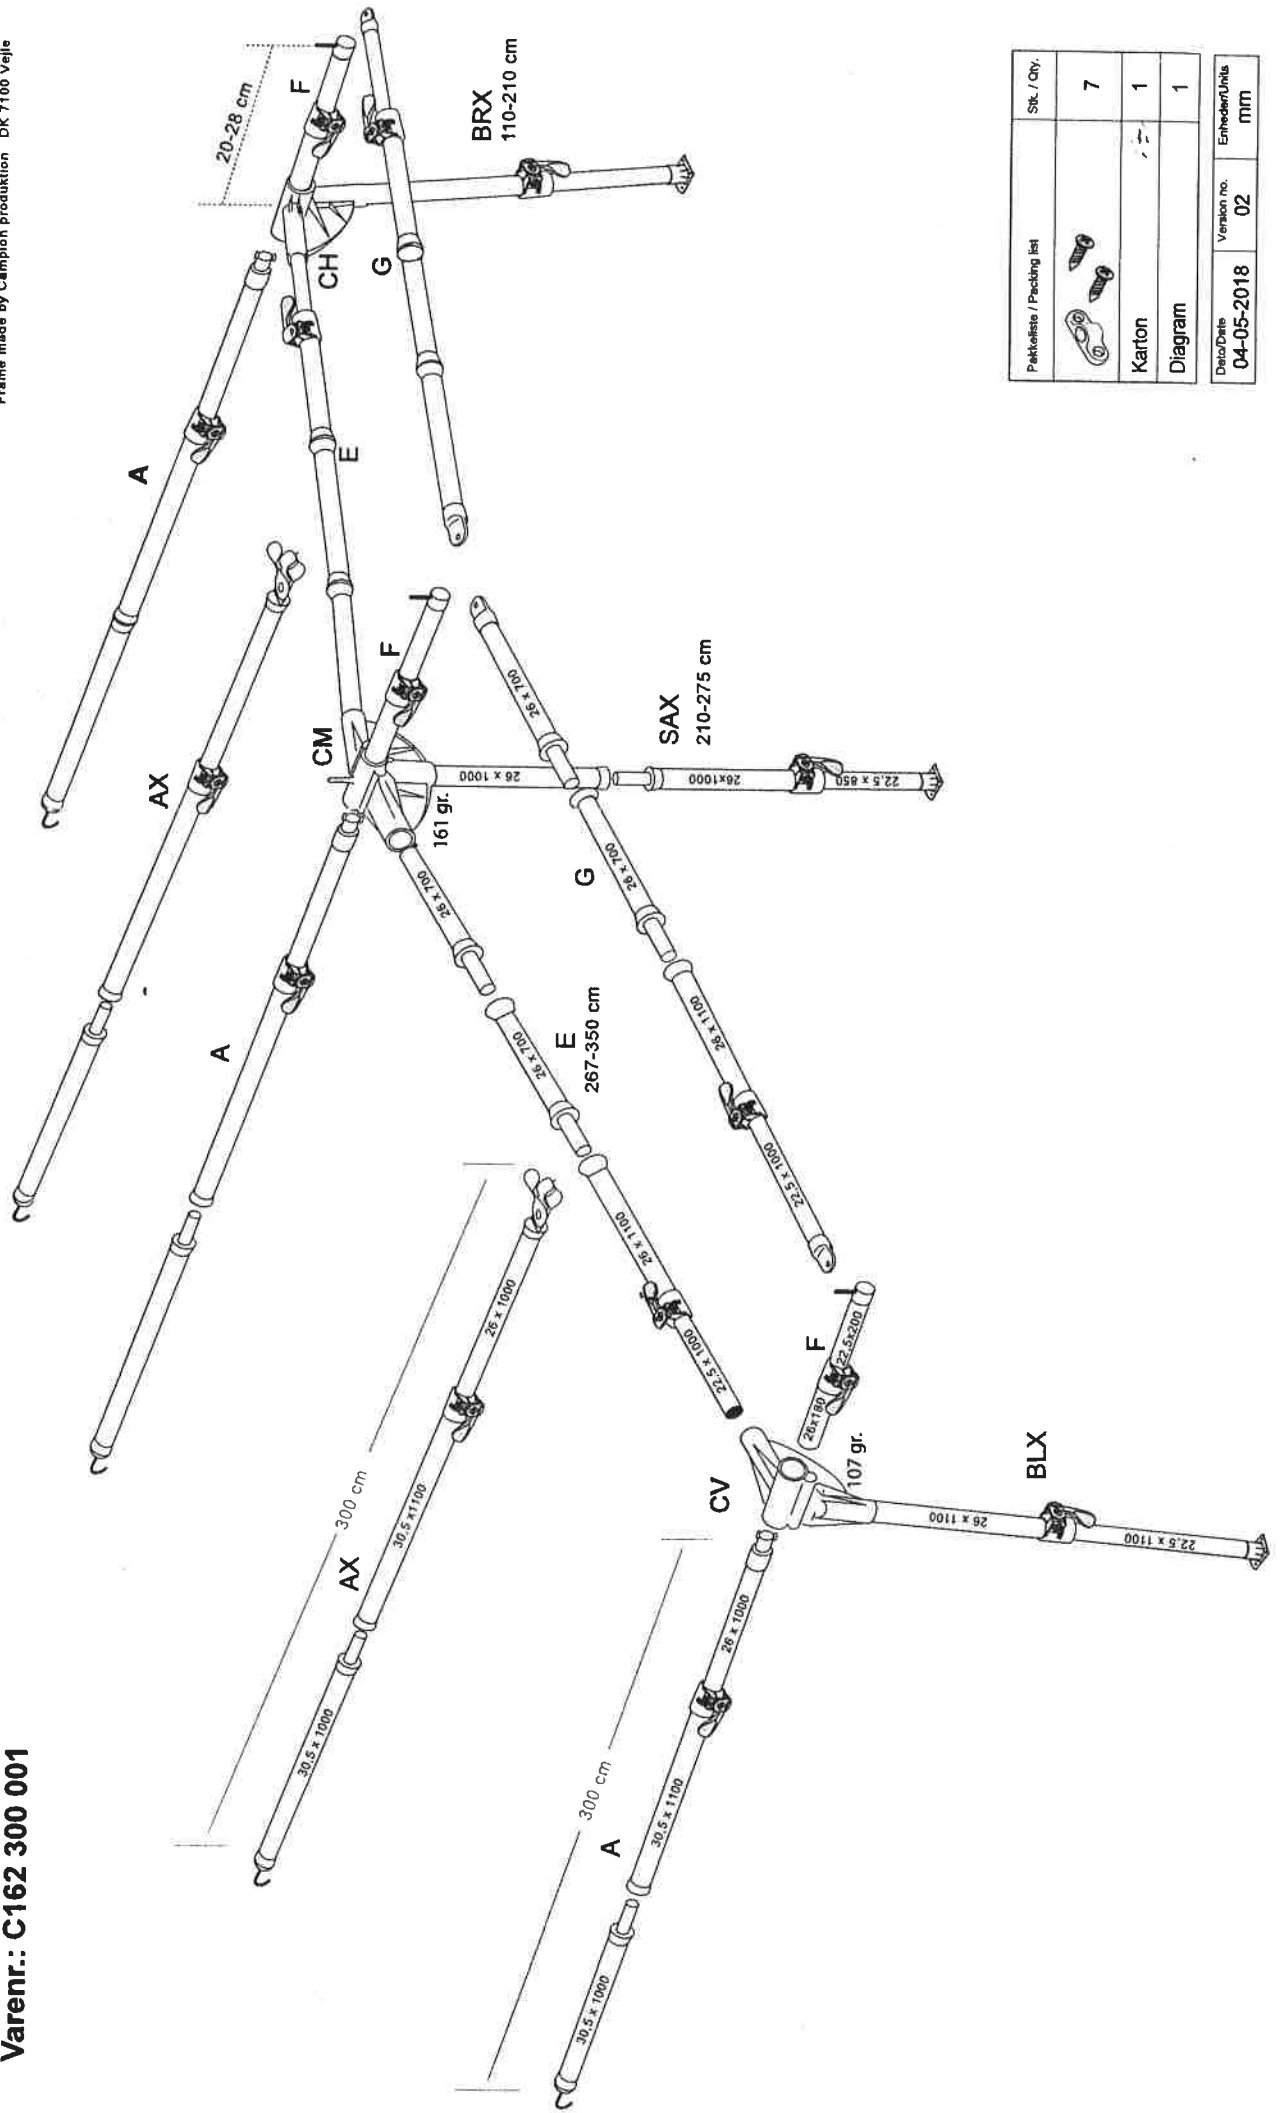

Camping Tex

Fiber 30,5 Gr. 8-12 3,0m

Varenr.: C162 300 001

campion
campion production aps
Frame made by Campion Produktion DK 7100 Vejle

Partliste / Packing list	Stk. / Qty.
	7
Karton	1
Diagram	1

Date/Date	Version no.	Enheder/Units
04-05-2018	02	mm