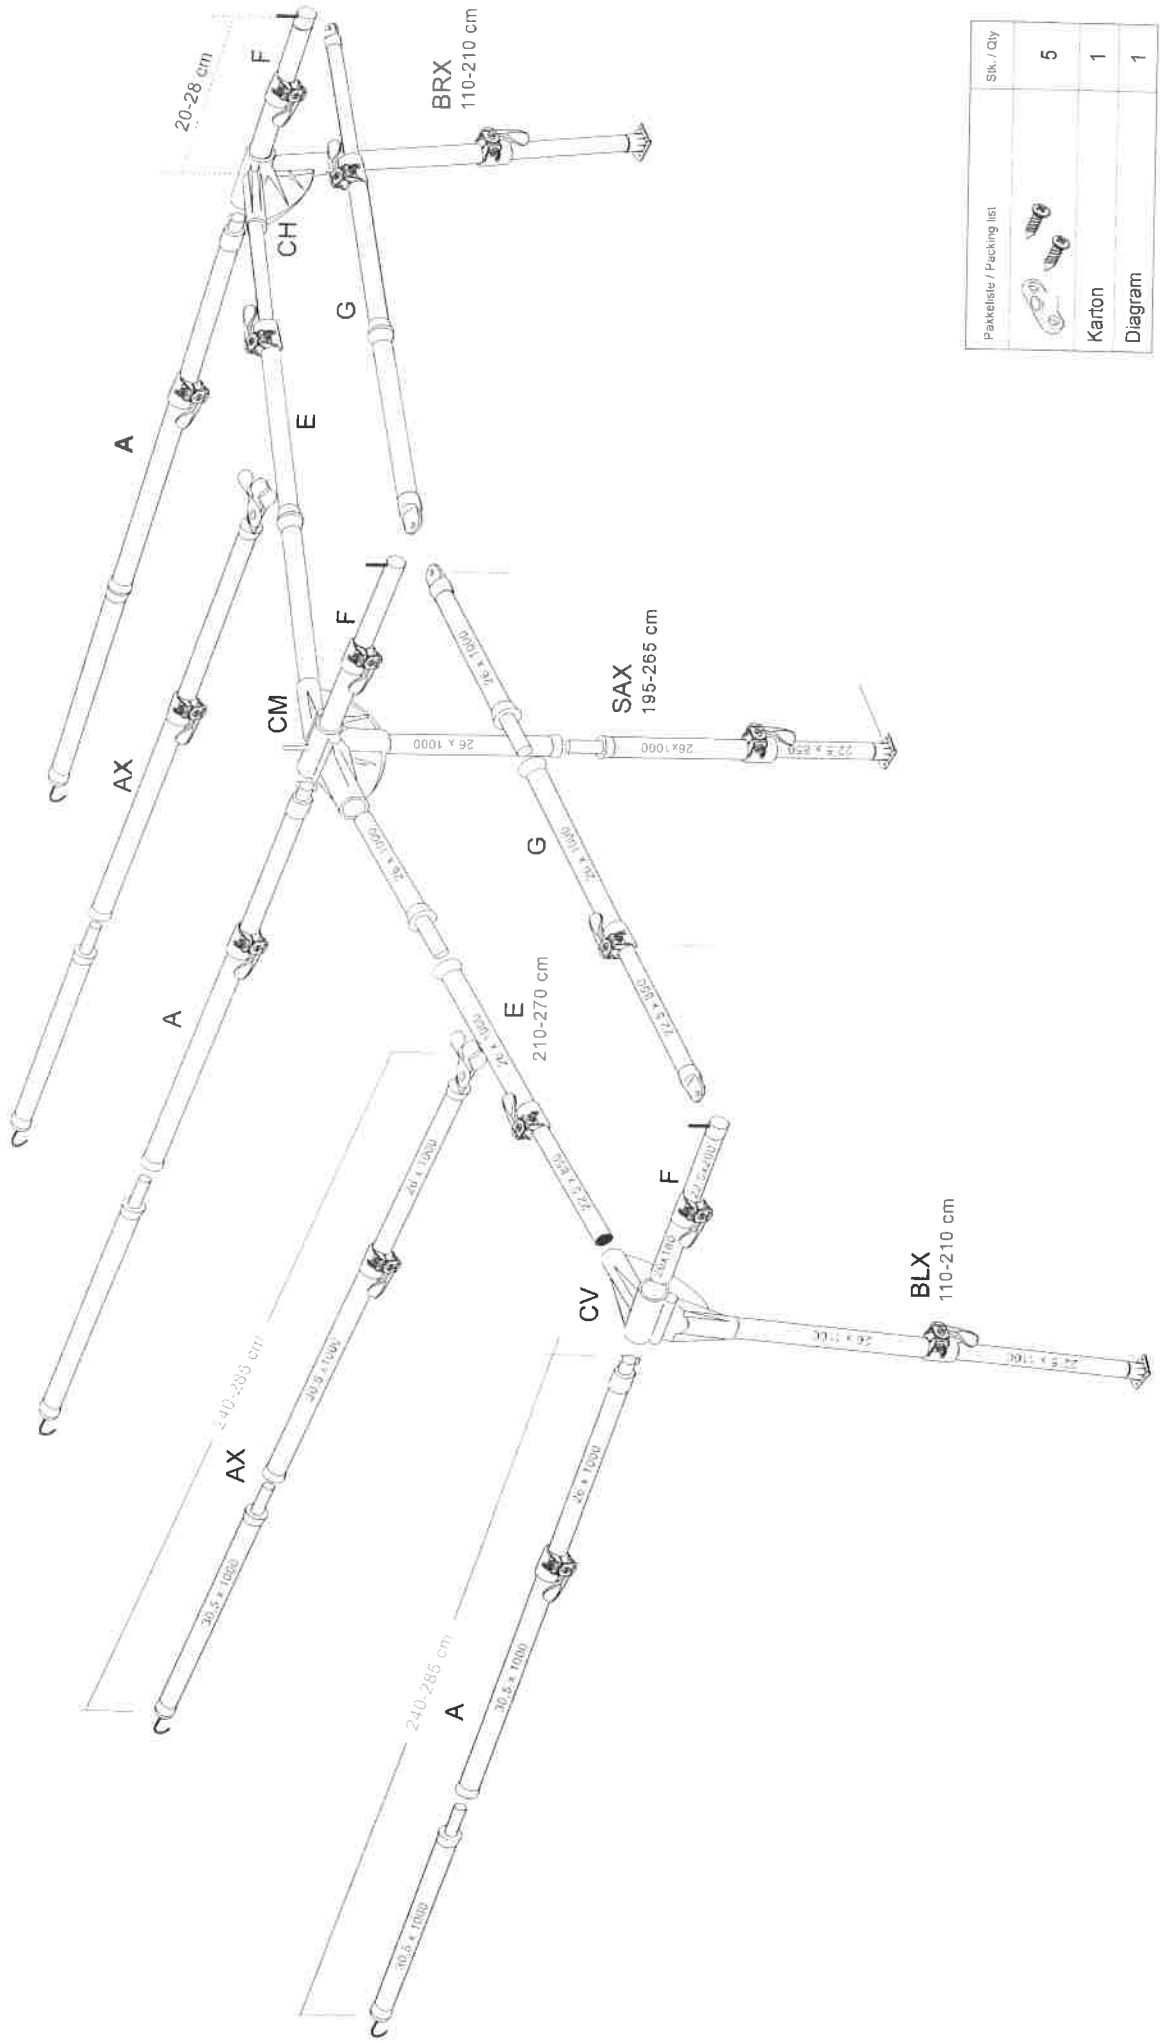

## Fiber 30,5 Gr. 5-7

Varenr.: C162000000 2,5 m

**campion**  
 campion production aps  
 Frame made by Campion, produktion DK 7100 Vejle

Paakeliste / Packing list	Stk. / Qty
	5
Karton	1
Diagram	1

Date/Date	Version /v	Enheder/Units
09-06-2016	03	mm

# Camping Tex

Fiber 30,5 Gr. 8-12 2,5m  
Varenr.: C162 250 001

**campion**  
campion production aps  
Frame made by Campion Produktion DK 7100 Vejle

Pakkeliste / Packing list	Stk. / Qty.
	7
Karton	1
Diagram	1

Dato/Date	Version no	Enheder/Units
04-05-2018	02	mm

## Fiber 30,5 Gr. 8-12 3,0m

Varenr.: C162 300 001

**campion**  
 campion production aps  
 Frame made by Campion Produktion DK 7100 Vejle

Partliste / Packing list	Stk. / Qty.
	7
Karton	1
Diagram	1

Date/Date	Version no.	Enheder/Units
04-05-2018	02	mm