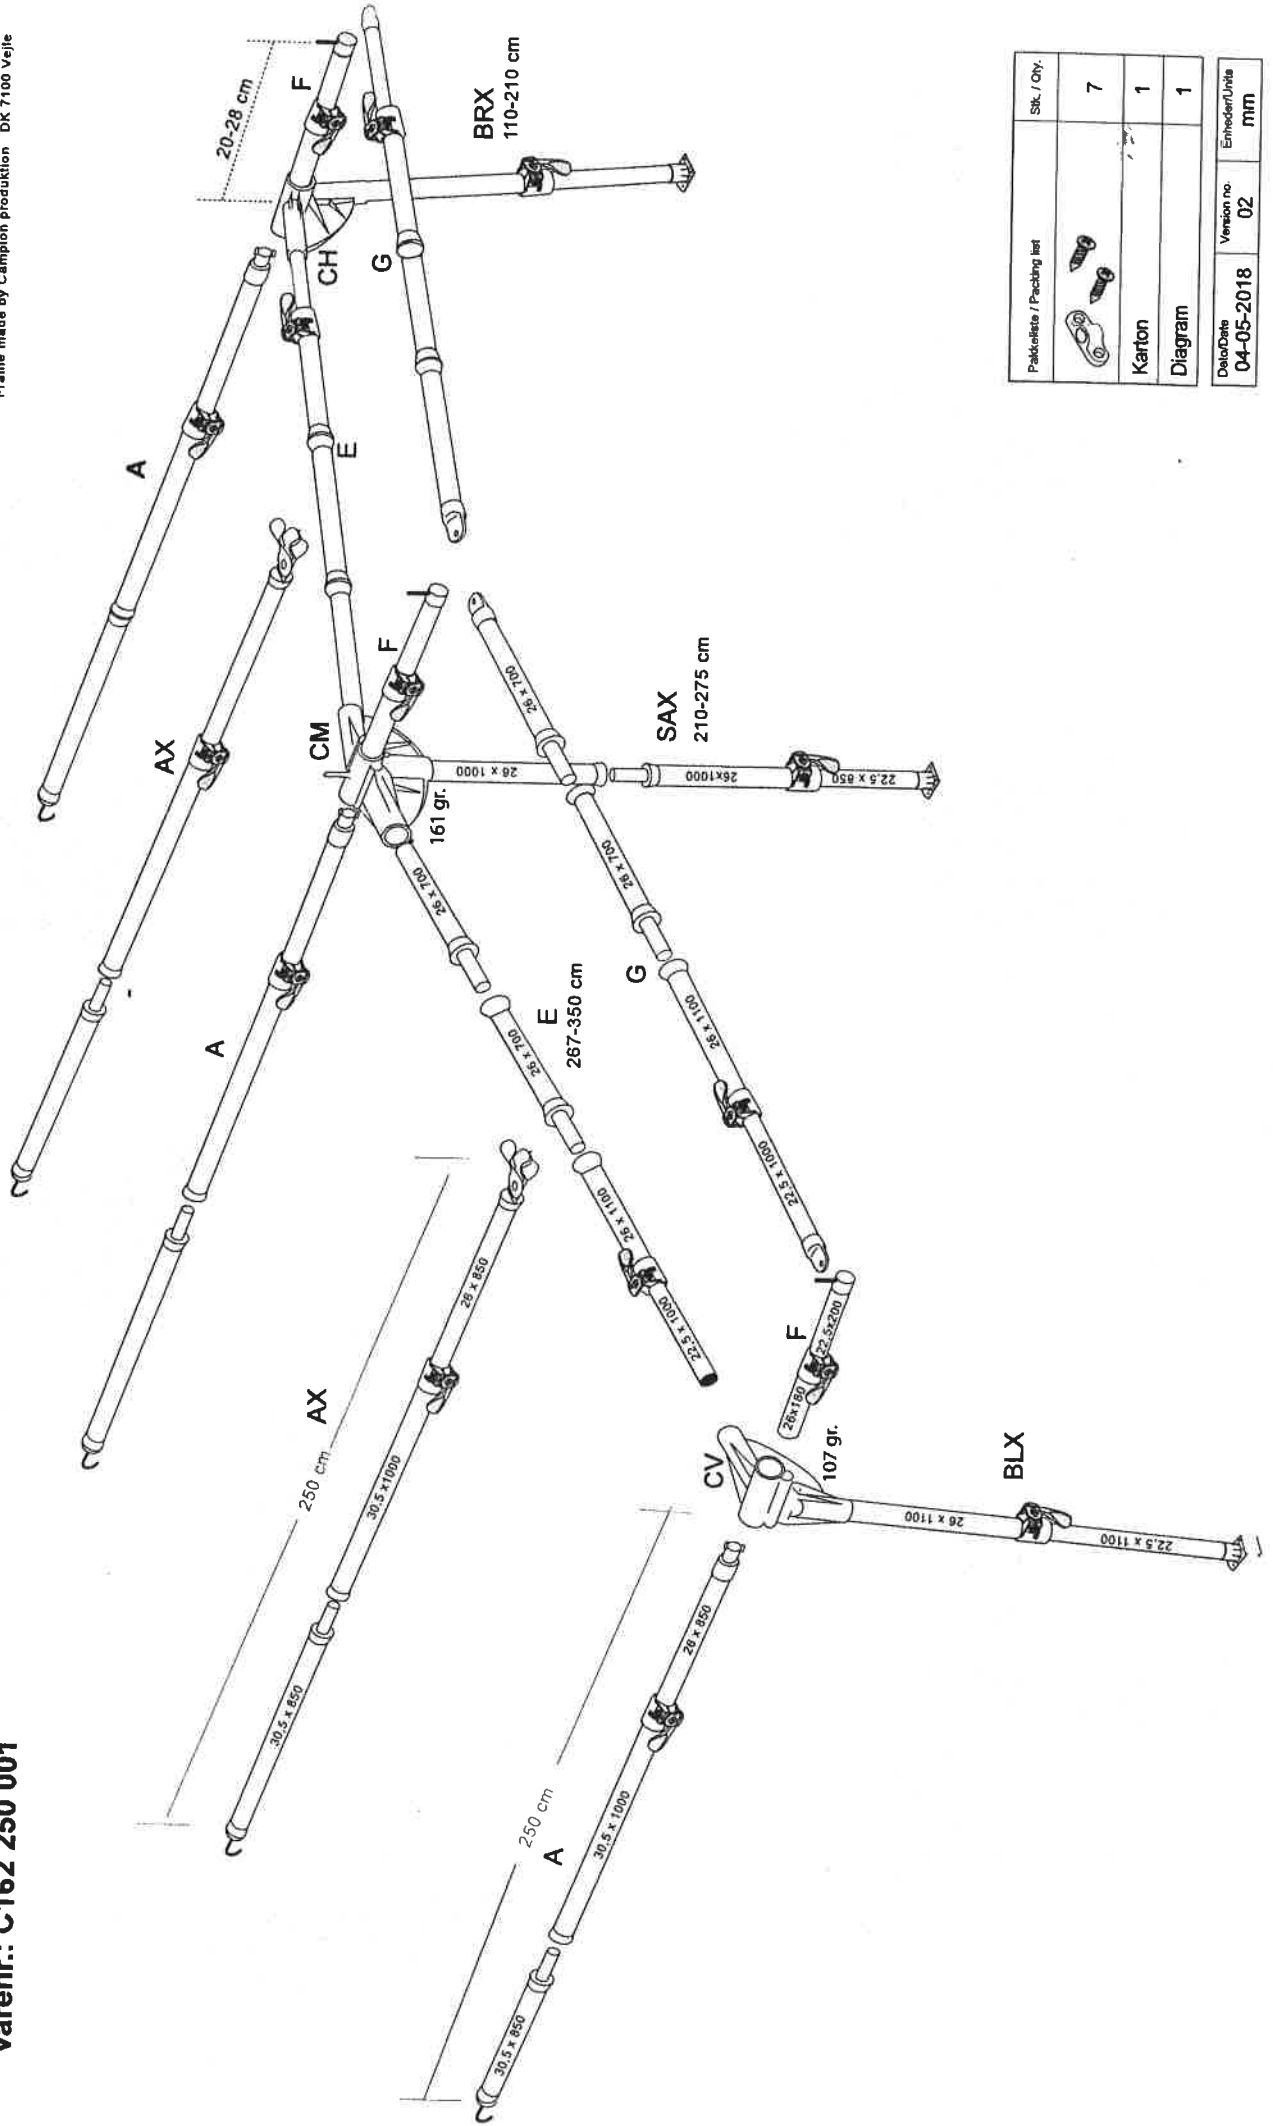

## Fiber 30,5 Gr. 5-7

Varenr.: C162000000 2,5 m

**campion**  
 campion production aps  
 Frame made by Campion, produktion DK 7100 Vejle

Paakeliste / Packing list	Stk. / Qty
	5
Karton	1
Diagram	1

Date/Date	Version /v	Enheder/Units
09-06-2016	03	mm

# Camping Tex

Fiber 30,5 Gr. 8-12 2,5m  
Varenr.: C162 250 001

**campion**  
campion production aps  
Frame made by Campion Produktion DK 7100 Vejle

Pakkeliste / Packing list	Stk. / Qty.
	7
Karton	1
Diagram	1

Dato/Date	Version no	Enheder/Units
04-05-2018	02	mm

## Fiber 30,5 Gr. 8-12 3,0m

Varenr.: C162 300 001

**campion**  
 campion production aps  
 Frame made by Campion Produktion DK 7100 Vejle

Partliste / Packing list	Stk. / Qty.
	7
Karton	1
Diagram	1

Date/Date	Version no.	Enheder/Units
04-05-2018	02	mm