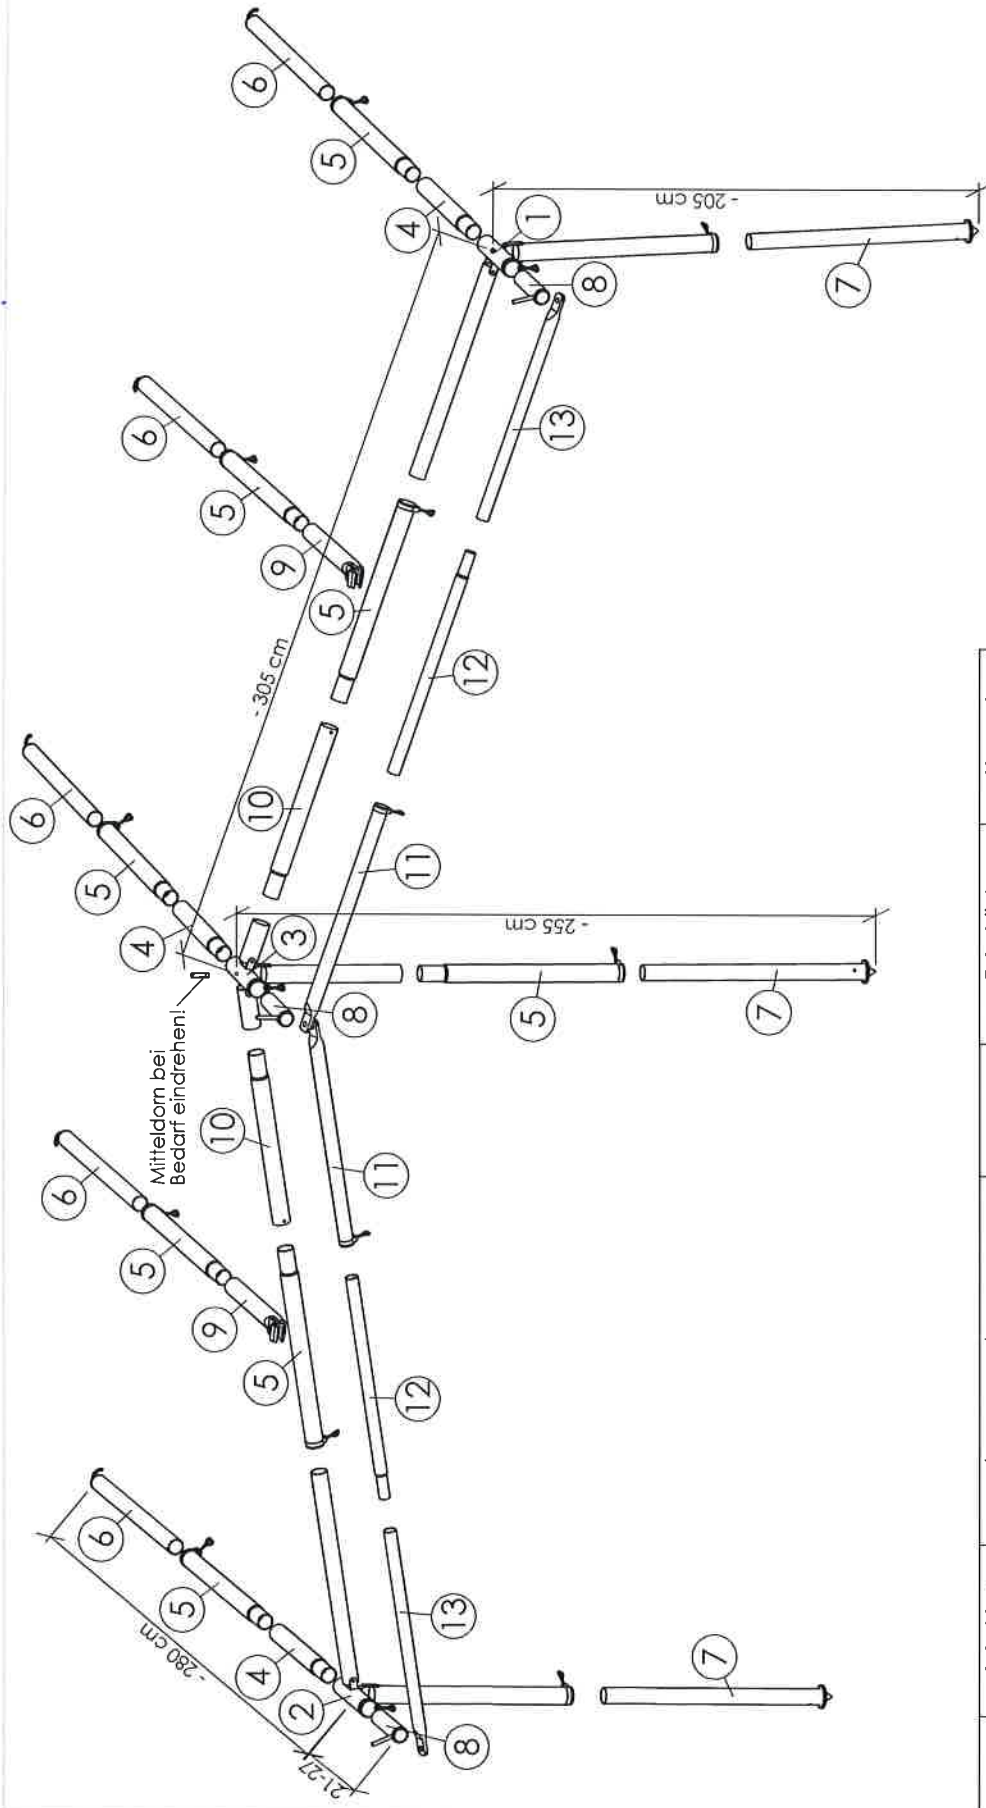

Art.: VD-Standard Alu

Alu 28 x 1 mm

Art.-Nr.: 570528.....

SIGNATURE 20.01.14, Schw.

Nr.	Art.-Nr.:	Ø x Länge/ Ø x length	Anzahl/qty.	Zubehör/ accessory	Menge/ quantity
1	573128500201	1 x 28 x 1040 mm, 1 x 25 x 1070 mm	1		
2	573128500202	1 x 28 x 1040 mm, 1 x 25 x 1070 mm	1		5
3	573128500203-4	1 x 28 x 670 mm, 2 x 28 x 200 mm, NM	1		
4	573128086020-1	28 x 860 mm	3		10
5	573128107020-1	28 x 1070 mm	8		
6	573125107001-1	25 x 1070 mm	5		13
7	573125107001-2	25 x 1070 mm	3		2
8	572125020032	25 x 200 mm, St	3		2
9	573128090026	28 x 900 mm	2		2
10	573128091020-1	28 x 910 mm	2		2
11	573125107026	25 x 1070 mm	2		2
12	573122107020-1	22 x 1070 mm	2		2
13	573122114026	22 x 1140 mm	2		1